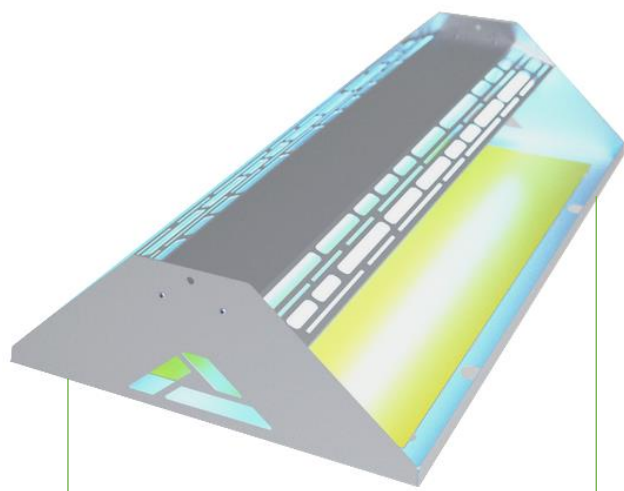

Désinsectiseurs

iP
20 ou
iP
65

inox
304

INOXTRAP

Avec sa carrosserie ouverte sans obstacles pour les insectes, l'INOXTRAP convient parfaitement aux domaines agricole, vitivinicole et industriel sujets aux projections d'eau et aux environnements agressifs (IP65).

Conseils d'utilisation

- Positionnement à l'abri de la lumière.
- Accroche murale (équerre) ou suspendue (chaîne).
- Fixation entre 2 et 3 mètres du sol entre les zones à protéger et les points d'entrée des insectes.
- Entretien : remplacement des tubes tous les ans et de la plaque de glu tous les 2 mois.
- Nuisibles : drosophiles, mouches, moustiques, guêpes, papillons de nuit...

Option

- Inox 316.
- Potence (voir Accessoires page 45).

IP20

IP65

- Protection maximale : tube anti-éclats **SYLVANIA** ou **PHILIPS**
- Haute résistance à la corrosion et à l'oxydation : inox austénitique (304)
- Étanchéité à l'eau et aux poussières (IP65)
- Ballasts ferromagnétiques : longévité et fiabilité
- Personnalisable (à partir de 12 unités)
- Chaîne et équerre murale en inox incluses

Code	Modèle	Puissance			Alimentation	Consommation	Surface d'application	Poids	Dimensions Long x h x larg	Indice de protection	Référence lampe / tube standard	Référence plaque de glu
ITRAP30AESIP20304	INOXTRAP 30 inox 304 AE	2x15W (43cm)		✓	220V / 50Hz	40W maxi	80m ²	3,2kg	46,5x16x35,5cm	IP20	T15WAES	PL363x456CJ1Q
ITRAP40AESIP20304	INOXTRAP 40 inox 304 AE	2x18W (61cm)		✓	220V / 50Hz	50W maxi	120m ²	4kg	62x16x35,5cm	IP20	T18WAES	PL364x598CJ1Q
ITRAP80AESIP20304	INOXTRAP 80 inox 304 AE	2x36W (61cm)		✓	220V / 50Hz	100W maxi	240m ²	5kg	62x16x35,5cm	IP20	T36WAES	PL364x598CJ1Q
ITRAP40AESIP65304	INOXTRAP 40 inox 304 AE	2x18W (61cm)		✓	220V / 50Hz	50W maxi	120m ²	4kg	66x16x35,5cm	IP65	T18WAES	PL364x598XJ1Q
ITRAP80AESIP65304	INOXTRAP 80 inox 304 AE	2x36W (61cm)		✓	220V / 50Hz	100W maxi	240m ²	5kg	66x16x35,5cm	IP65	T36WAES	PL364x598XJ1Q